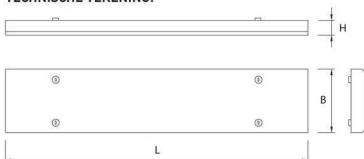

PRODUCTOMSCHRIJVING:

LED armatuur geschikt voor opbouwmontage. De armaturen zijn standaard uitgevoerd met een hoog rendement DM-MAT spiegeloptiek raster, voorzien van dubbel parabolisch gevormde, geanodiseerde dwarslamellen en langlamellen uitgevoerd in mat satijn inclusief afscherming. De sensdzimir verzinkt stalen behuizing is uitgevoerd in RAL 9003. Het lamellenraster is zonder gereedschap eenvoudig te her- en demonteren.

OPTIES:

- Dimbaar/Dali
- Pendelset

TECHNISCHE TEKENING:

LLX LED MAT-DP 830

ARTIKELNUMMER	OMSCHRIJVING	L	B	H	KG
8717696099066	LLX-LED MAT-DP 830 153x1210mm 1700Lm	1210	238	65	5
8717696094603	LLX-LED MAT-DP 830 238x1210mm 3000Lm	1210	238	65	5
8717696094610	LLX-LED MAT-DP 830 238x1210mm 3400Lm	1210	238	65	5
8717696099073	LLX-LED MAT-DP 830 153x1510mm 2700Lm	1510	238	65	5,5
8717696094634	LLX-LED MAT-DP 830 238x1510mm 3800Lm	1510	238	65	5,5
8717696094641	LLX-LED MAT-DP 830 238x1510mm 5500Lm	1510	238	65	5,5